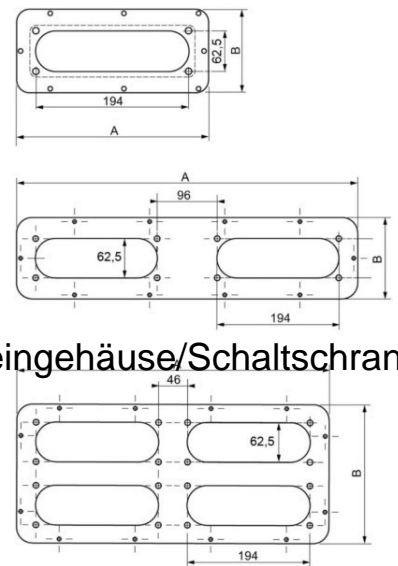

Gland plate for small distribution boards/switchgear cabinets N

Allgemeine Informationen

| | |
|----------------|---|
| Products_Model | ET6006473 |
| EAN | 3606480168376 |
| Producer | Schneider Electric |
| Producer-Model | NSYTLEFL |
| Producer-Typ | NSYTLEFL |
| min. Order | |
| Class | Einführungsflansch für Kleingehäuse/Schaltschrank |

Technische Informationen

| | |
|------------|-------|
| Breite | 130mm |
| Höhe | 445mm |
| Werkstoff | |
| Oberfläche | |

[Gland plate for small distribution boards/switchgear cabinets N online kaufen](#)