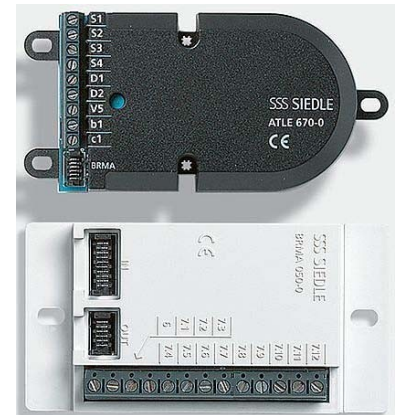

## Door loudspeaker 12 041757

### Allgemeine Informationen

|                |                 |
|----------------|-----------------|
| Products_Model | ET7106175       |
| EAN            | 4015739417575   |
| Producer       | Siedle&Söhne    |
| Producer-Model | 200041757-00    |
| Producer-Typ   | ATLE 670-0      |
| min. Order     |                 |
| Class          | Türlautsprecher |

### Technische Informationen

|                      |       |
|----------------------|-------|
| Anzahl der Ruftasten |       |
| Montageart           |       |
| Farbe                |       |
| Installationstechnik |       |
| Höhe                 | 60mm  |
| Breite               | 124mm |
| Tiefe                | 31mm  |