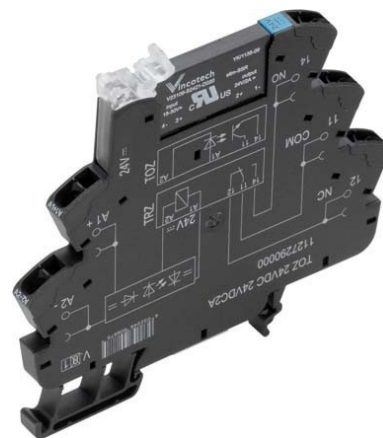

## Optocoupler 5 V 24 V 1 A 1127510000

### Allgemeine Informationen

Products_Model	ET0793220
EAN	4032248908974
Producer	Weidmüller
Producer-Model	1127510000
Producer-Typ	TOZ 5VDC 230VAC1A
min. Order	
Class	Optokoppler

### Technische Informationen

Eingangsspannung	5...5V
Ausgangsspannung	24...250V
Bemessungsbetriebsstrom Ie	1A
Art des Digitalausgangs	
Mit LED-Anzeige	

[Optocoupler 5 V 24 V 1 A 1127510000 online kaufen](#)