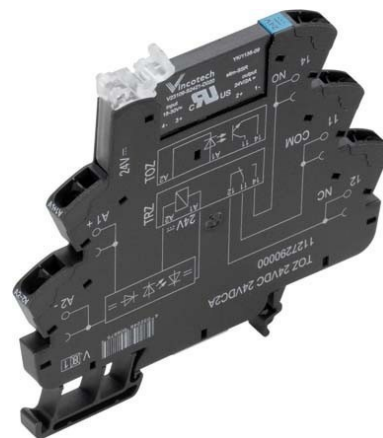

Optocoupler 5 V 24 V 1 A 1127510000

Allgemeine Informationen

Products_Model	ET0793220
EAN	4032248908974
Producer	Weidmüller
Producer-Model	1127510000
Producer-Typ	TOZ 5VDC 230VAC1A
min. Order	
Class	Optokoppler

Technische Informationen

Eingangsspannung	5...5V
Ausgangsspannung	24...250V
Bemessungsbetriebsstrom Ie	1A
Art des Digitalausgangs	
Mit LED-Anzeige	

[Optocoupler 5 V 24 V 1 A 1127510000 online kaufen](#)