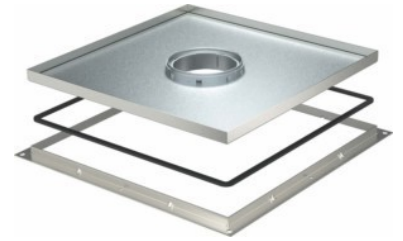

## Cassette frame with cassette 7409418

### Technische Informationen

Kassettenhöhe	25mm
Bodenpflege	
Ausführung	
Werkstoff	
Ausführung Leitungsauslass	

[Cassette frame with cassette 7409418 online kaufen](#)