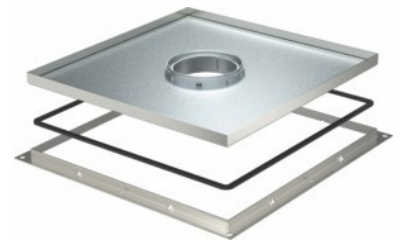

## Cassette frame with cassette 7409414

### Allgemeine Informationen

Products_Model	ET5301098
EAN	4012195869382
Producer	OBO Bettermann
Producer-Model	7409414
Producer-Typ	RKF3 V3 15
min. Order	
Class	Kassettenrahmen mit Kassette

### Technische Informationen

Kassettenhöhe	15mm
Bodenpflege	
Ausführung	
Werkstoff	
Ausführung Leitungsauslass	

[Cassette frame with cassette 7409414 online kaufen](#)