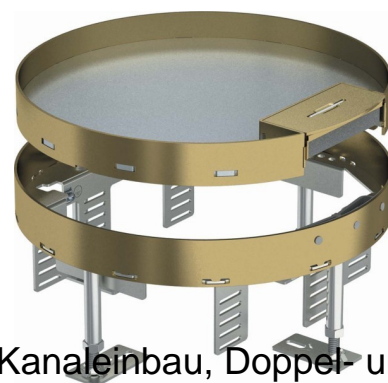

## Cassette frame with cassette 7409264

### Allgemeine Informationen

Products_Model	ET5301180
EAN	4012195867456
Producer	OBO Bettermann
Producer-Model	7409264
Producer-Typ	RKS2 R7 M25
min. Order	
Class	Nivellierbare Kassette für Kanaleinbau, Doppel- und Hoh

### Technische Informationen

Kassettenhöhe	25mm
Nivellierhöhe	110...155mm
Tiefe der Bodenbelagausparur	25mm
Bodenpflege	
Ausführung	
Werkstoff	
Anzahl der Leitungsauslässe	
Ausführung Leitungsauslass	
Geräteträger zur Aufnahme von	
Einbaudurchmesser	275mm
Anzahl der einbaubaren Geräte	
Anzahl der Gerätebecher	