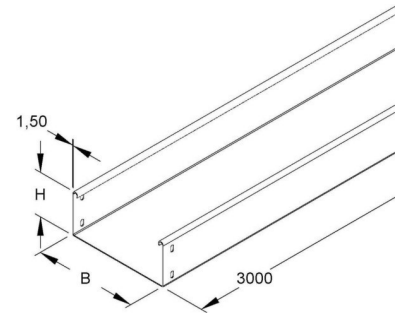

## Cable tray/wide span cable tray 85 mm 500 mm RSU 85.500

### Technische Informationen

Höhe	85mm
Breite	500mm
Länge	3000mm
Seitenlochung	
Montagelochung im Boden	
Ausführung	
Weitspann-Ausführung	
Geeignet für Funktionserhalt	
Werkstoff	
Rostfreier Stahl, gebeizt	
Werkstoffgüte	
Oberfläche	
Farbe	

[Cable tray/wide span cable tray 85 mm 500 mm RSU 85.500 online kaufen](#)