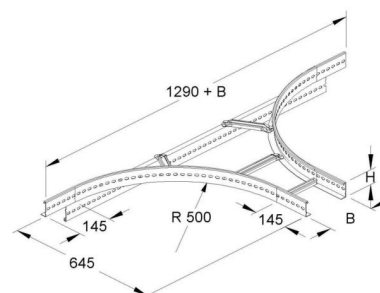

## Add-on tee for cable ladder Profile (open) 400 mm KLTA 100.403

### Allgemeine Informationen

Products_Model	ET5404101
EAN	4013339913749
Producer	Niadax
Producer-Model	KLTA 100.403
Producer-Typ	KLTA 100.403
min. Order	
Class	Anbau-Abzweigstück für Kabelleiter

### Technische Informationen

Ausführung des Seitenholms

Ausführung der Sprosse

Kabelleiter-Abgangsbreite 400mm

Kabelleiterhöhe 100mm

Ausführung

Weitspann-Ausführung

Geeignet für Funktionserhalt

Werkstoff

Rostfreier Stahl, gebeizt

Werkstoffgüte

Oberfläche

Farbe

[Add-on tee for cable ladder Profile \(open\) 400 mm KLTA 100.403 online kaufen](#)