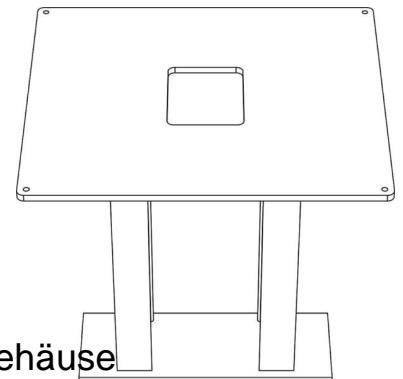

Socket for letterbox Other Stainless steel 041017

Allgemeine Informationen

Products_Model	ET7106294
EAN	4015739410170
Producer	Siedle&Söhne
Producer-Model	200041017-00
Producer-Typ	ZE/STL 518 x 462
min. Order	
Class	Standfuß für Briefkastengehäuse

Technische Informationen

Form	
Werkstoff	
Farbe	
Höhe	500mm

[Socket for letterbox Other Stainless steel 041017 online kaufen](#)