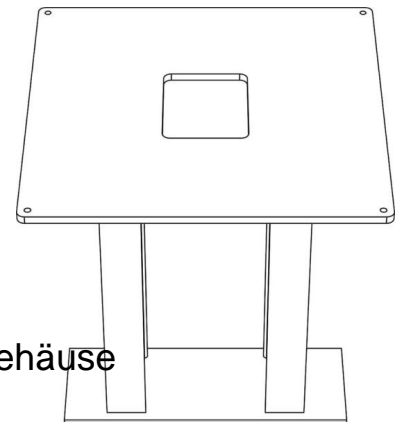

Socket for letterbox Other Stainless steel 041026

Allgemeine Informationen

Products_Model	ET7106293
EAN	4015739410262
Producer	Siedle&Söhne
Producer-Model	200041026-00
Producer-Typ	ZE/STL 462 x 462
min. Order	
Class	Standfuß für Briefkastengehäuse

Technische Informationen

Form	
Werkstoff	
Farbe	
Höhe	500mm

[Socket for letterbox Other Stainless steel 041026 online kaufen](#)