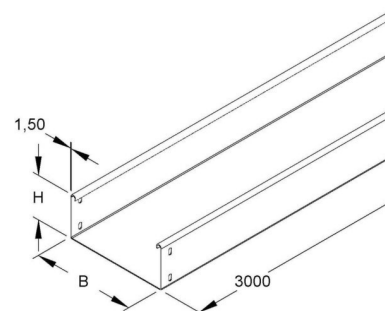

Cable tray/wide span cable tray 85 mm 600 mm RSU 85.600

Allgemeine Informationen

| | |
|----------------|--------------------------------|
| Products_Model | ET5401634 |
| EAN | 4013339236305 |
| Producer | Niadax |
| Producer-Model | RSU 85.600 |
| Producer-Typ | RSU 85.600 |
| min. Order | |
| Class | Kabelrinne/Weitspannkabelrinne |

Technische Informationen

| | |
|------------------------------|--------|
| Höhe | 85mm |
| Breite | 600mm |
| Länge | 3000mm |
| Seitenlochung | |
| Montagelochung im Boden | |
| Ausführung | |
| Weitspann-Ausführung | |
| Geeignet für Funktionserhalt | |
| Werkstoff | |
| Rostfreier Stahl, gebeizt | |
| Werkstoffgüte | |
| Oberfläche | |
| Farbe | |

[Cable tray/wide span cable tray 85 mm 600 mm RSU 85.600 online kaufen](#)