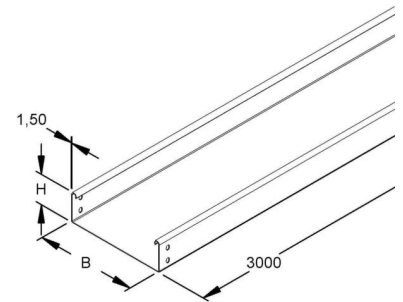

Cable tray/wide span cable tray 60 mm 500 mm RSU 60.500

Allgemeine Informationen

Products_Model	ET5405289
EAN	4013339223503
Producer	Niadax
Producer-Model	RSU 60.500
Producer-Typ	RSU 60.500
min. Order	
Class	Kabelrinne/Weitspannkabelrinne

Technische Informationen

Höhe	60mm
Breite	500mm
Länge	3000mm
Seitenlochung	
Montagelochung im Boden	
Ausführung	
Weitspann-Ausführung	
Werkstoff	
Rostfreier Stahl, gebeizt	
Werkstoffgüte	
Oberfläche	
Farbe	

[Cable tray/wide span cable tray 60 mm 500 mm RSU 60.500 online kaufen](#)