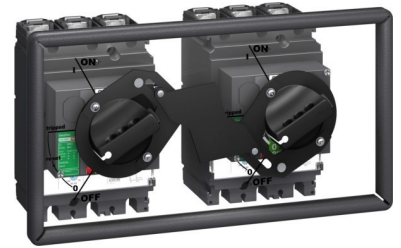

Mechanic interlock for switch LV429369

Allgemeine Informationen

Products_Model	ET0792051
EAN	3606480020902
Producer	Schneider Electric
Producer-Model	LV429369
Producer-Typ	LV429369
min. Order	
Class	Mechanische Verriegelung für Schalter

Technische Informationen

Hilfskontakte anbaubar
Anzahl der Kontakte als Öffner
Anzahl der Kontakte als Schließ

[Mechanic interlock for switch LV429369 online kaufen](#)