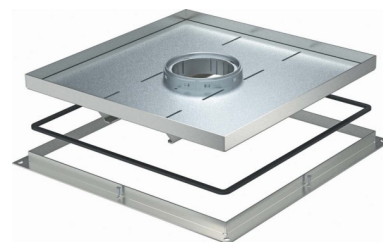

OBO Bettermann Vertr Schwerlast-Rahmenkassette 383x383x40mm RKF2

Allgemeine Informationen

Artikelnummer	ET5301092
EAN	4012195870180
Hersteller	OBO Bettermann
Hersteller-ArtNr	7409550
Hersteller-Typ	RKF2 SL2 V3 40
Verpackungseinheit	1 Stück
Artikelklasse	Kassettenrahmen mit Kassette

Technische Informationen

Kassettenhöhe	40mm
Bodenpflege	
Ausführung	
Werkstoff	
Ausführung Leitungsauslass	

OBO Bettermann Vertr Schwerlast-Rahmenkassette 383x383x40mm RKF2 SL2 V3 40 Kassettenhöhe 40mm, Bodenpflege nass, Ausführung quadratisch, Werkstoff rostfreier Stahl, Ausführung Leitungsauslass Tubus, Für nass und trocken gepflegte Fußböden.