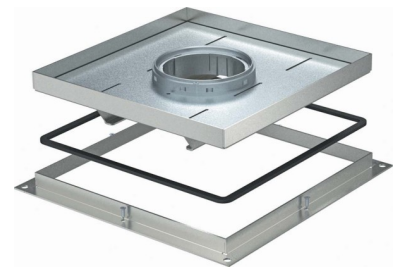

Cassette frame with cassette 7409526

Allgemeine Informationen

Products_Model	ET5301087
EAN	4012195870050
Producer	OBO Bettermann
Producer-Model	7409526
Producer-Typ	RKF2 SL2 V2 30
min. Order	
Class	Kassettenrahmen mit Kassette

Technische Informationen

Kassettenhöhe	30mm
Bodenpflege	
Ausführung	
Werkstoff	
Ausführung Leitungsauslass	

[Cassette frame with cassette 7409526 online kaufen](#)