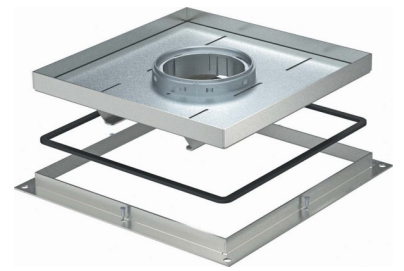

## Cassette frame with cassette 7409526

### Allgemeine Informationen

Products_Model	ET5301087
EAN	4012195870050
Producer	OBO Bettermann
Producer-Model	7409526
Producer-Typ	RKF2 SL2 V2 30
min. Order	
Class	Kassettenrahmen mit Kassette

### Technische Informationen

Kassettenhöhe	30mm
Bodenpflege	
Ausführung	
Werkstoff	
Ausführung Leitungsauslass	

[Cassette frame with cassette 7409526 online kaufen](#)