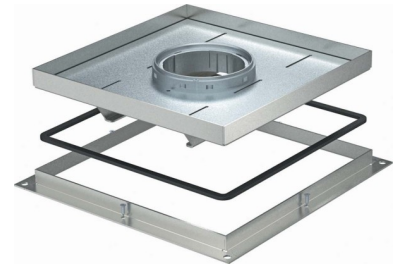

Cassette frame with cassette 7409524

Allgemeine Informationen

Products_Model	ET5301086
EAN	4012195870043
Producer	OBO Bettermann
Producer-Model	7409524
Producer-Typ	RKF2 SL2 V2 25
min. Order	
Class	Kassettenrahmen mit Kassette

Technische Informationen

Kassettenhöhe	25mm
Bodenpflege	
Ausführung	
Werkstoff	
Ausführung Leitungsauslass	

[Cassette frame with cassette 7409524 online kaufen](#)