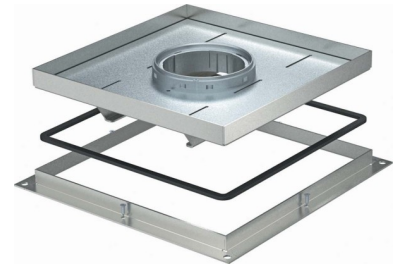

Cassette frame with cassette 7409522

Allgemeine Informationen

Products_Model	ET5301085
EAN	4012195870005
Producer	OBO Bettermann
Producer-Model	7409522
Producer-Typ	RKF2 SL2 V2 20
min. Order	
Class	Kassettenrahmen mit Kassette

Technische Informationen

Kassettenhöhe	20mm
Bodenpflege	
Ausführung	
Werkstoff	
Ausführung Leitungsauslass	

[Cassette frame with cassette 7409522 online kaufen](#)