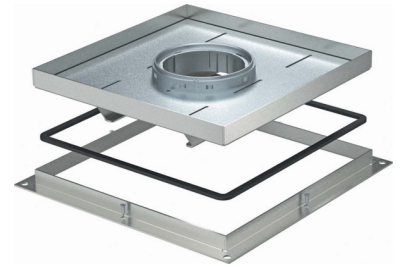

## Cassette frame with cassette 7409522

### Allgemeine Informationen

Products_Model	ET5301085
EAN	4012195870005
Producer	OBO Bettermann
Producer-Model	7409522
Producer-Typ	RKF2 SL2 V2 20
min. Order	
Class	Kassettenrahmen mit Kassette

### Technische Informationen

Kassettenhöhe	20mm
Bodenpflege	
Ausführung	
Werkstoff	
Ausführung Leitungsauslass	

[Cassette frame with cassette 7409522 online kaufen](#)