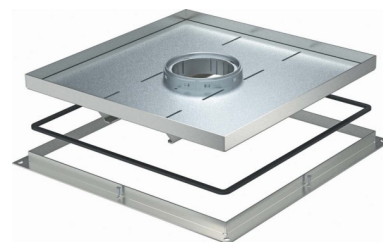

## Cassette frame with cassette 7409502

### Allgemeine Informationen

Products_Model	ET5301081
EAN	4012195869924
Producer	OBO Bettermann
Producer-Model	7409502
Producer-Typ	RKF2 SL1 V3 20
min. Order	
Class	Kassettenrahmen mit Kassette

### Technische Informationen

Kassettenhöhe	20mm
Bodenpflege	
Ausführung	
Geeignet für	
Werkstoff	
Ausführung Leitungsauslass	

[Cassette frame with cassette 7409502 online kaufen](#)