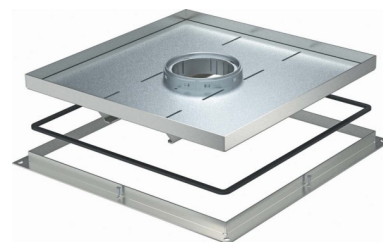

Cassette frame with cassette 7409502

Allgemeine Informationen

Products_Model	ET5301081
EAN	4012195869924
Producer	OBO Bettermann
Producer-Model	7409502
Producer-Typ	RKF2 SL1 V3 20
min. Order	
Class	Kassettenrahmen mit Kassette

Technische Informationen

Kassettenhöhe	20mm
Bodenpflege	
Ausführung	
Geeignet für	
Werkstoff	
Ausführung Leitungsauslass	

[Cassette frame with cassette 7409502 online kaufen](#)