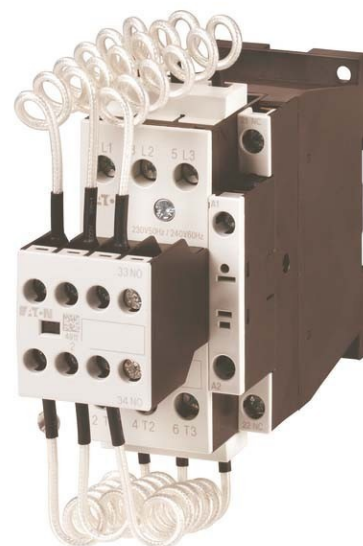

Capacitor magnet contactor 230 V 240 V 293988

Allgemeine Informationen

Products_Model	ET0791787
EAN	4015082939885
Producer	Eaton (Moeller)
Producer-Model	293988
Producer-Typ	DILK12-11 #293988
min. Order	
Class	Kondensatorschütz

Technische Informationen

Bemessungssteuerspeisespann	230...230V
Bemessungssteuerspeisespann	240...240V AC 60 Hz
Spannungsart zur Betätigung	
Anzahl der Hilfskontakte als Schließer	
Anzahl der Hilfskontakte als Öff	
Anschlussart Hauptstromkreis	
Anzahl der Schließer als Hauptl	
Anzahl der Öffner als Hauptkontakte	
Bemessungsblindleistung bei 4l	12.5kvar

[Capacitor magnet contactor 230 V 240 V 293988 online kaufen](#)