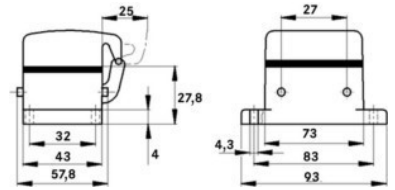

Lapp Zubehör Anbaugehäuse EPIC H-B 10 AD-BO

Allgemeine Informationen

Artikelnummer	ET6708200
EAN	4044773476644
Hersteller	Lapp Zubehör
Hersteller-ArtNr	10033000
Hersteller-Typ	H-B 10 AD-BO
Verpackungseinheit	10 Stück
Artikelklasse	Gehäuse für Industriesteckverbinder