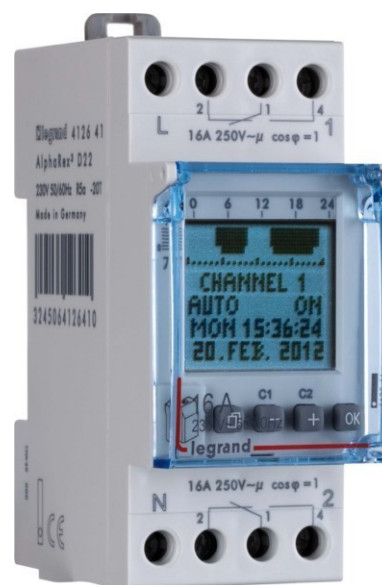

Legrand (BT) Digitalschaltuhr Astro 230V AC 2K AlphaRex3D22a/412

Allgemeine Informationen

Artikelnummer	ET5708515
EAN	3245064126571
Hersteller	Legrand (BT)
Hersteller-ArtNr	412657
Hersteller-Typ	AlphaRex3D22a/412657
Verpackungseinheit	1 Stück
Artikelklasse	Verteilerschaltuhr digital

Technische Informationen

Montageart	
Anzahl der Kanäle	
Versorgungsspannung	230...230V
Spannungsart der Versorgungsspannung	
Frequenz der Versorgungsspannung	50...60Hz
Gangreserve in Jahren	
Ganggenauigkeit pro Tag	0.1s
Textführung im Display	
Zyklusprogramm	
Astroprogramm	
Netzsynchon	
Quarzgesteuert	
Funkgesteuert	
Kontaktausführung	
Kürzeste Schaltzeit Kanal 1	0.0166min
Kürzeste Schaltzeit Kanal 2	0.0166min
Anzahl der Speicherplätze	
Automatische Sommer-/Winterzeitumstellung	
Externer Tastereingang	
Nennschaltstrom bei 250 V AC	16A
Potenzialfreier Schaltkontakt	
Schutzart (IP)	
Breite in Teilungseinheiten	

Legrand (BT) Digitalschaltuhr Astro 230V AC 2K AlphaRex3D22a/412657
Montageart DIN-Schiene, Anzahl der Kanäle 2, Versorgungsspannung 230 ...

230V, Spannungsart der Versorgungsspannung AC, Frequenz der

Versorgungsspannung 50 ...

60Hz, Gangreserve in Jahren 5, Ganggenauigkeit pro Tag 0,1s, Textführung im Display, Zyklusprogramm, Astroprogramm, Quarzgesteuert, Kontaktausführung Wechsler, Kürzeste Schaltzeit Kanal 1 0,0166min, Kürzeste Schaltzeit Kanal 2 0,0166min, Anzahl der Speicherplätze 56, Automatische Sommer-/Winterzeitumstellung, Externer Tastereingang, Nennschaltstrom bei 250 V AC 16A, Potenzialfreier Schaltkontakt, Schutzart (IP) IP20, Breite in Teilungseinheiten 2, Zum dämmerungsbezogenen Ein- und Ausschalten von Leuchten und anderen elektrischen Verbrauchern durch täglich astronomische Berechnung der Sonnenaufgangs- und -untergangszeiten durch Eingabe von Orten oder Ortskoordinaten