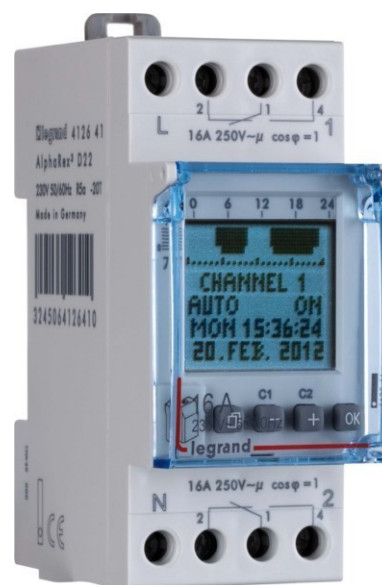

## Digital time switch for distribution board DIN rail 2 412657

### Allgemeine Informationen

Products_Model	ET5708515
EAN	3245064126571
Producer	Legrand (BT)
Producer-Model	412657
Producer-Typ	AlphaRex3D22a/412657
min. Order	
Class	Verteilerschaltuhr digital

### Technische Informationen

Montageart	
Anzahl der Kanäle	
Versorgungsspannung	230...230V
Spannungsart der Versorgungsspannung	
Frequenz der Versorgungsspannung	50...60Hz
Gangreserve in Jahren	
Ganggenauigkeit pro Tag	0.1s
Textführung im Display	
Zyklusprogramm	
Astroprogramm	
Netzsynchon	
Quarzgesteuert	
Funkgesteuert	
Kontaktausführung	
Kürzeste Schaltzeit Kanal 1	0.0166min
Kürzeste Schaltzeit Kanal 2	0.0166min
Anzahl der Speicherplätze	
Automatische Sommer-/Winterzeitumstellung	
Externer Tastereingang	
Nennschaltstrom bei 250 V AC	16A
Potenzialfreier Schaltkontakt	
Schutzart (IP)	
Breite in Teilungseinheiten	

[Digital time switch for distribution board DIN rail 2 412657 online kaufen](#)