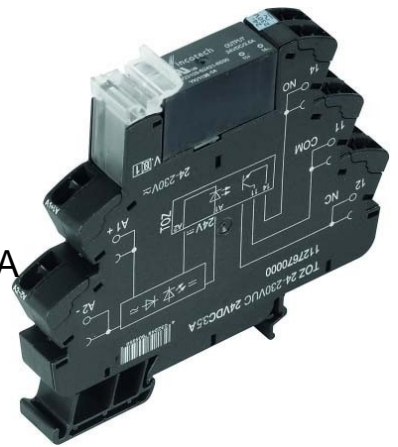

Optocoupler 24 V 230 V 1 A 1127710000

Allgemeine Informationen

Products_Model	ET0789852
EAN	4032248909384
Producer	Weidmüller
Producer-Model	1127710000
Producer-Typ	TOZ24-230VUC230VAC1A
min. Order	
Class	Optokoppler

Technische Informationen

Eingangsspannung	24...230V
Ausgangsspannung	230...230V
Bemessungsbetriebsstrom Ie	1A
Art des Digitalausgangs	
Mit LED-Anzeige	

[Optocoupler 24 V 230 V 1 A 1127710000 online kaufen](#)