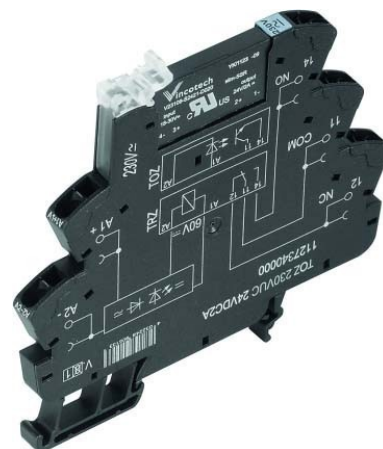

Optocoupler 24 V 230 V 1 A 1127540000

Allgemeine Informationen

Products_Model	ET0789849
EAN	4032248909063
Producer	Weidmüller
Producer-Model	1127540000
Producer-Typ	TOZ 24VUC 230VAC1A
min. Order	
Class	Optokoppler

Technische Informationen

Eingangsspannung	24...24V
Ausgangsspannung	230...230V
Bemessungsbetriebsstrom Ie	1A
Art des Digitalausgangs	
Mit LED-Anzeige	

[Optocoupler 24 V 230 V 1 A 1127540000 online kaufen](#)