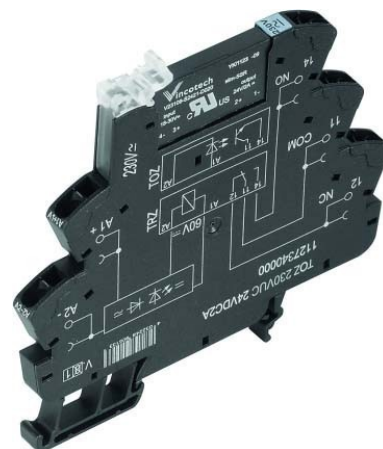

## Optocoupler 24 V 230 V 1 A 1127540000

### Allgemeine Informationen

Products_Model	ET0789849
EAN	4032248909063
Producer	Weidmüller
Producer-Model	1127540000
Producer-Typ	TOZ 24VUC 230VAC1A
min. Order	
Class	Optokoppler

### Technische Informationen

Eingangsspannung	24...24V
Ausgangsspannung	230...230V
Bemessungsbetriebsstrom I <sub>e</sub>	1A
Art des Digitalausgangs	
Mit LED-Anzeige	

[Optocoupler 24 V 230 V 1 A 1127540000 online kaufen](#)