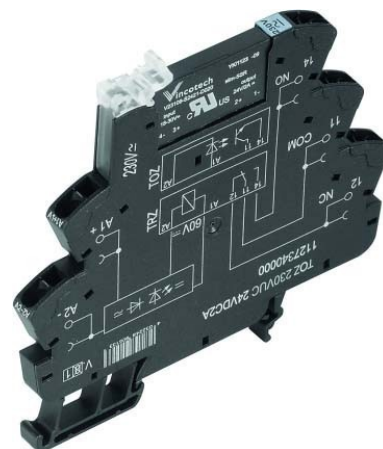

## Optocoupler 230 V 48 V 0.1 A 1127100000

### Allgemeine Informationen

Products_Model	ET0789848
EAN	4032248908578
Producer	Weidmüller
Producer-Model	1127100000
Producer-Typ	TOZ 230VUC 48VDC0,1A
min. Order	
Class	Optokoppler

### Technische Informationen

Eingangsspannung	230...230V
Ausgangsspannung	48...48V
Bemessungsbetriebsstrom Ie	0.1A
Art des Digitalausgangs	
Mit LED-Anzeige	

[Optocoupler 230 V 48 V 0.1 A 1127100000 online kaufen](#)