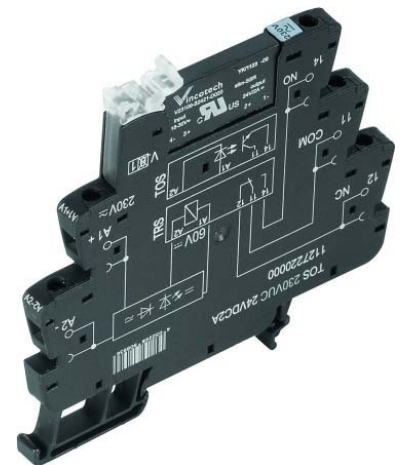

Optocoupler 24 V 24 V 2 A 1127180000

Allgemeine Informationen

Products_Model	ET0789842
EAN	4032248908837
Producer	Weidmüller
Producer-Model	1127180000
Producer-Typ	TOS 24VUC 24VDC2A
min. Order	
Class	Optokoppler

Technische Informationen

Eingangsspannung	24...24V
Ausgangsspannung	24...24V
Bemessungsbetriebsstrom Ie	2A
Art des Digitalausgangs	
Mit LED-Anzeige	

[Optocoupler 24 V 24 V 2 A 1127180000 online kaufen](#)