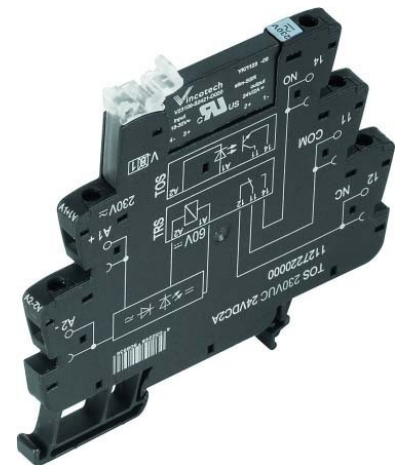

Optocoupler 24 V 24 V 2 A 1127180000

Allgemeine Informationen

Products_Model	ET0789842
EAN	4032248908837
Producer	Weidmüller
Producer-Model	1127180000
Producer-Typ	TOS 24VUC 24VDC2A
min. Order	
Class	Optokoppler

Technische Informationen

Eingangsspannung	24...24V
Ausgangsspannung	24...24V
Bemessungsbetriebsstrom I _e	2A
Art des Digitalausgangs	
Mit LED-Anzeige	

[Optocoupler 24 V 24 V 2 A 1127180000 online kaufen](#)