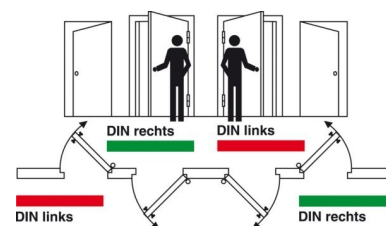

Electrical door opener Standard door opener 10 V 11805RR43435A71

Allgemeine Informationen

Products_Model	ET1213164
EAN	4042203356627
Producer	Assa Abloy effeff
Producer-Model	11805RR43435A71
Producer-Typ	11805RR43435A71
min. Order	
Class	Elektrischer Türöffner

Technische Informationen

Ausführung	
Form des Schließblechs	
Spannung	10...24V
Mit Arretierung	
Mit mechanischer Entriegelung	
Mit Rückmeldung	
Öffnungsrichtung nach DIN	
Wassergeschützt	
Montageart	
Stromart	
Arbeitsweise	