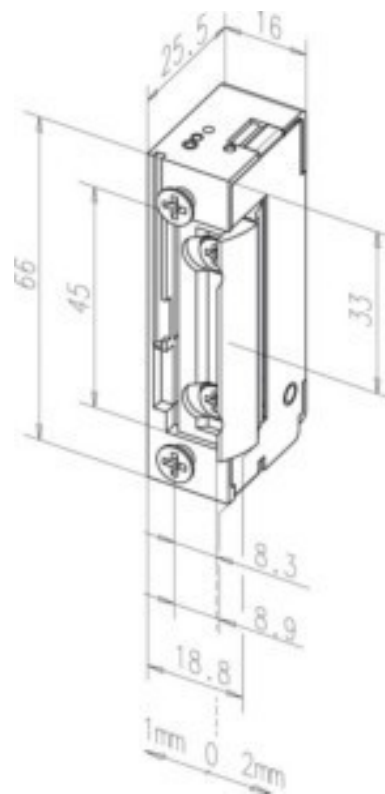

Electrical door opener Standard door opener 10 V 118E---32435A75

Allgemeine Informationen

Products_Model	ET1213162
EAN	4042203370012
Producer	Assa Abloy effeff
Producer-Model	118E---32435A75
Producer-Typ	118E---32435A75
min. Order	
Class	Elektrischer Türöffner

Technische Informationen

Ausführung	
Zusammenstellung	
Spannung	10...24V
Mit Arretierung	
Mit mechanischer Entriegelung	
Mit Rückmeldung	
Öffnungsrichtung nach DIN	
Wassergeschützt	
Montageart	
Stromart	
Arbeitsweise	

[Electrical door opener Standard door opener 10 V 118E---32435A75 online kaufen](#)