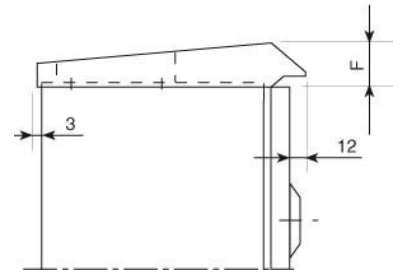

Top cover/top cover element (switchgear cabinet) 36 mm NSYTJ2015

Allgemeine Informationen

Products_Model	ET6006204
EAN	3606480198854
Producer	Schneider Electric
Producer-Model	NSYTJ2015
Producer-Typ	NSYTJ2015
min. Order	
Class	Dach-/Bodenelement (Gehäuse/Schaltschrank)

Technische Informationen

Breite	200mm
Höhe	36mm
Tiefe	150mm
Werkstoff	
Ausführung der Oberfläche	
Farbe	
RAL-Nummer	
Mit Entlüftung	
Mit Kabeldurchführung	
Geeignet für Außenaufstellung	

[Top cover/top cover element \(switchgear cabinet\) 36 mm NSYTJ2015 online kaufen](#)