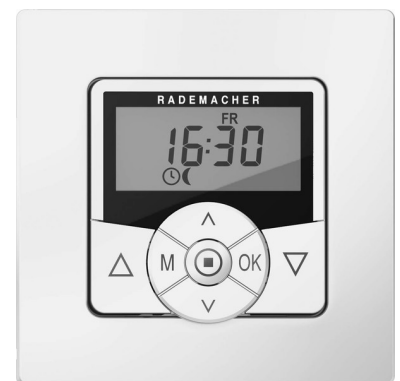

Venetian blind control unit 36500312

Allgemeine Informationen

Products_Model	ET7001808
EAN	4031909018861
Producer	Rademacher
Producer-Model	36500312
Producer-Typ	5620-UW
min. Order	
Class	Jalousiesteuerung

Technische Informationen

Zusammenstellung	
Integrierte Zeitschaltuhr	
Mit Helligkeitssensoranschluss	
Geeignet für Windsensor	
Geeignet für Regensensor	
Mit Glasbruchmelderanschluss	
Mit Astro-Programm	
Nebenstelleneingang	
Mit Memory-Funktion	
Zufallsgenerator	
Ausperrersicherung	
Montageart	
Werkstoff	
Werkstoffgüte	
Halogenfrei	
Oberfläche	
Ausführung der Oberfläche	
Farbe	
Transparent	
Geeignet für Schutzart (IP)	
Max. Schaltleistung	900W
Gangreserve	8h
Nennspannung	230V
Frequenz	50...50Hz
Befestigungsart	