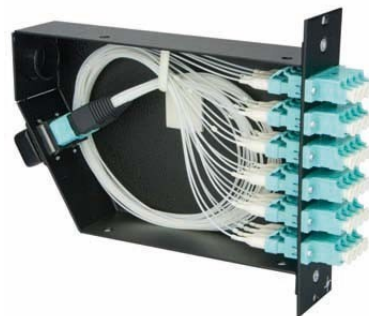

## Patch panel fibre optic 6 6 6 H02050F4221

### Allgemeine Informationen

Products_Model	ET4537415
EAN	4018359380953
Producer	Telegärtner
Producer-Model	100022408
Producer-Typ	H02050F4221
min. Order	
Class	Patchpanel LWL

### Technische Informationen

Geeignet für Anzahl Kupplunge

Geeignet für Anzahl Moduleinsätze

Mit Anzahl Kupplungen/Adapter

Mit Frontplatte

Mit Gehäuse

Mit Pigtails

Faserart