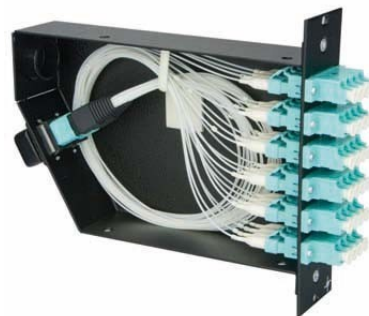

Patch panel fibre optic 6 6 6 H02050F4221

Allgemeine Informationen

Products_Model	ET4537415
EAN	4018359380953
Producer	Telegärtner
Producer-Model	100022408
Producer-Typ	H02050F4221
min. Order	
Class	Patchpanel LWL

Technische Informationen

Geeignet für Anzahl Kupplunge

Geeignet für Anzahl Moduleinsätze

Mit Anzahl Kupplungen/Adapter

Mit Frontplatte

Mit Gehäuse

Mit Pigtails

Faserart

Faserklasse

APC-Ausführung

Steckverbindertyp außen

Steckverbindertyp innen

Montageart

Anzahl der Höheneinheiten (HE)

[Patch panel fibre optic 6 6 6 H02050F4221 online kaufen](#)