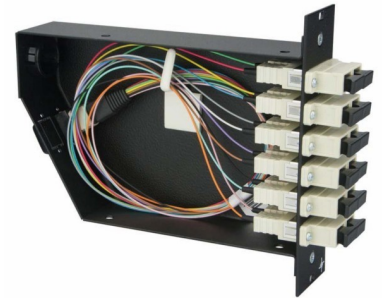

## Patch panel fibre optic 6 6 6 H02050F4031

### Allgemeine Informationen

Products_Model	ET4537401
EAN	4018359380816
Producer	Telegärtner
Producer-Model	100022393
Producer-Typ	H02050F4031
min. Order	
Class	Patchpanel LWL

### Technische Informationen

Geeignet für Anzahl Kupplunge
Geeignet für Anzahl Moduleinsätze
Mit Anzahl Kupplungen/Adapter
Mit Frontplatte
Mit Gehäuse
Mit Pigtails
Faserart
Faserklasse
APC-Ausführung
Steckverbindertyp außen
Anzahl der Höheneinheiten (HE)