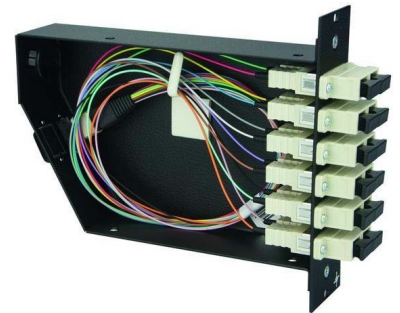

## Patch panel fibre optic 6 H02050F4021

### Allgemeine Informationen

Products_Model	ET4537399
EAN	4018359380793
Producer	Telegärtner
Producer-Model	100022392
Producer-Typ	H02050F4021
min. Order	
Class	Patchpanel LWL

### Technische Informationen

Geeignet für Anzahl Kupplunge
Geeignet für Anzahl Moduleinsätze
Mit Anzahl Kupplungen/Adapter
Mit Frontplatte
Mit Gehäuse
Mit Pigtails
Faserart
Faserklasse
APC-Ausführung
Steckverbindertyp außen
Steckverbindertyp innen
Montageart
Anzahl der Höheneinheiten (HE)