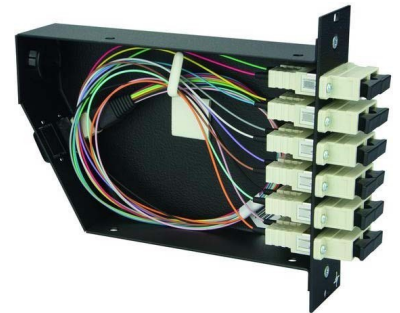

Patch panel fibre optic 6 H02050F4021

Allgemeine Informationen

Products_Model	ET4537399
EAN	4018359380793
Producer	Telegärtner
Producer-Model	100022392
Producer-Typ	H02050F4021
min. Order	
Class	Patchpanel LWL

Technische Informationen

Geeignet für Anzahl Kupplunge
Geeignet für Anzahl Moduleinsätze
Mit Anzahl Kupplungen/Adapter
Mit Frontplatte
Mit Gehäuse
Mit Pigtails
Faserart
Faserklasse
APC-Ausführung
Steckverbindertyp außen
Steckverbindertyp innen
Montageart
Anzahl der Höheneinheiten (HE)