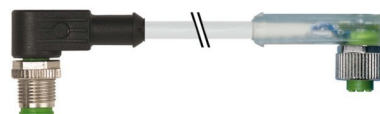

Sensor-actuator patch cord 3 M12 Male (plug) 7000-40461-2130100

Allgemeine Informationen

| | |
|----------------|-------------------------------------|
| Products_Model | ET6314389 |
| EAN | 4048879166249 |
| Producer | Murrelektronik |
| Producer-Model | 7000-40461-2130100 |
| Producer-Typ | 7000-40461-2130100 |
| min. Order | |
| Class | Konfektioniertes Sensor-Aktor-Kabel |

Technische Informationen

| | |
|---|-----|
| Polzahl | |
| Ausführung elektrischer Anschluss, feldseitig | |
| Art des Steckkontaktes, feldseitig | |
| Anordnung der Kabelzuführung, feldseitig | |
| Ausführung elektrischer Anschl | |
| Anordnung der Kabelzuführung, gehäuseseitig | |
| Kabellänge | 1m |
| Werkstoff des Kabelmantels | |
| Halogenfrei | |
| Farbe des Kabelmantels | |
| Mit LED-Anzeige | |
| Geschirmt | |
| Ausführung der Leitung | |
| Zul. Kabelaußentemperatur, fest 25...70°C | |
| Zul. Kabelaußentemperatur, in I-5...70°C | |
| Bemessungsstrom In | 4A |
| Bemessungsspannung | 30V |

[Sensor-actuator patch cord 3 M12 Male \(plug\) 7000-40461-2130100 online kaufen](#)