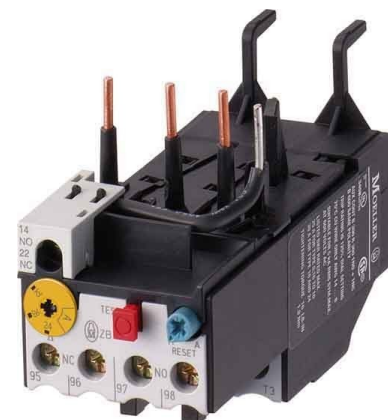

Thermal overload relay 32 A Direct attachment 112474

Allgemeine Informationen

Products_Model	ET0789780
EAN	4015081120284
Producer	Eaton (Moeller)
Producer-Model	112474
Producer-Typ	ZB32-38
min. Order	
Class	Überlastrelais thermisch

Technische Informationen

Einstellbarer Strombereich	32...38A
Montageart	
Anschlussart Hauptstromkreis	
Anzahl der Hilfskontakte als Öffner	
Anzahl der Hilfskontakte als Scl	
Anzahl der Hilfskontakte als Wechsler	
Auslöseklasse	