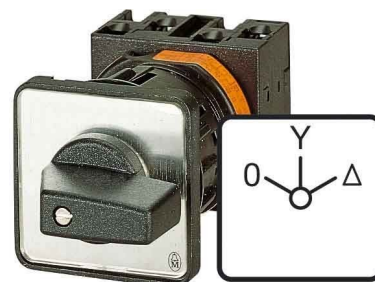

## Off-load switch Star-delta switch 3 000721

### Allgemeine Informationen

Products_Model	ET0744896
EAN	4015080007210
Producer	Eaton (Moeller)
Producer-Model	000721
Producer-Typ	T3-4-8410/EZ
min. Order	
Class	Lastschalter

### Technische Informationen

Ausführung	
Polzahl	
Mit Nullstellung	
Bemessungsdauerstrom I <sub>u</sub>	32A
Bemessungsbetriebsleistung b <sub>e</sub>	13kW
Schutzart (IP), frontseitig	
Anzahl der Hilfskontakte als Öff	
Anzahl der Hilfskontakte als Schließer	
Anzahl der Hilfskontakte als We	
Geeignet für Bodenbefestigung	
Geeignet für Frontbefestigung	
Geeignet für Verteilereinbau	
Geeignet für Zwischenbau	
Komplettgerät im Gehäuse	
Ausführung des Betätigungsele	
Anschlussart Hauptstromkreis	

[Off-load switch Star-delta switch 3 000721 online kaufen](#)