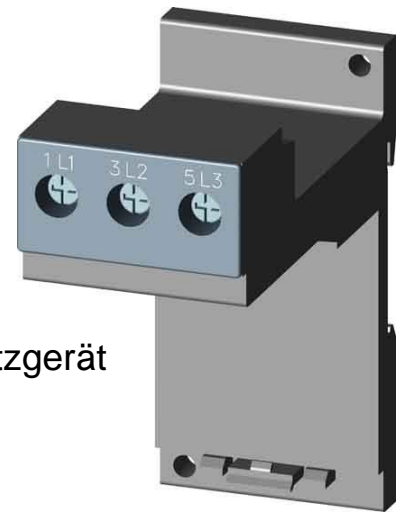

Siemens Indus.Sector Einzelaufstellungsträger F.3RU21/3RB30/3RB3

Allgemeine Informationen

Artikelnummer	ET0789140
EAN	4011209781320
Hersteller	Siemens Indus.Sector
Hersteller-ArtNr	3RU29263AC01
Hersteller-Typ	3RU2926-3AC01
Verpackungseinheit	1 Stück
Artikelklasse	Zubehör für Überlastschutzgerät

Technische Informationen

Art des Zubehörs

Siemens Indus.Sector Einzelaufstellungsträger F.3RU21/3RB30/3RB31 3RU2926-3AC01 Art des Zubehörs Sockel, Für die thermischen Überlastrelais 3RU21 gibt es folgendes optionales Zubehör: Anschlussträger für Einzelaufstellung mit Schraub- oder Federzuganschluss für jede Baugröße, Baugrößenunabhängiges mechanisches RESET, Baugrößenunabhängiger Drahtauslöser zum Zurücksetzen von schwer zugänglichen Geräten, Baugrößenunabhängiger elektrischer Fern-RESET-Baustein in drei verschiedenen Spannungsvarianten, Baugrößenunabhängige plombierbare Abdeckung, Klemmenabdeckungen für Geräte mit Ringkabelschuhanschluss

[Siemens Indus.Sector Einzelaufstellungsträger F.3RU21/3RB30/3RB3 online](#)

[kaufen](#)