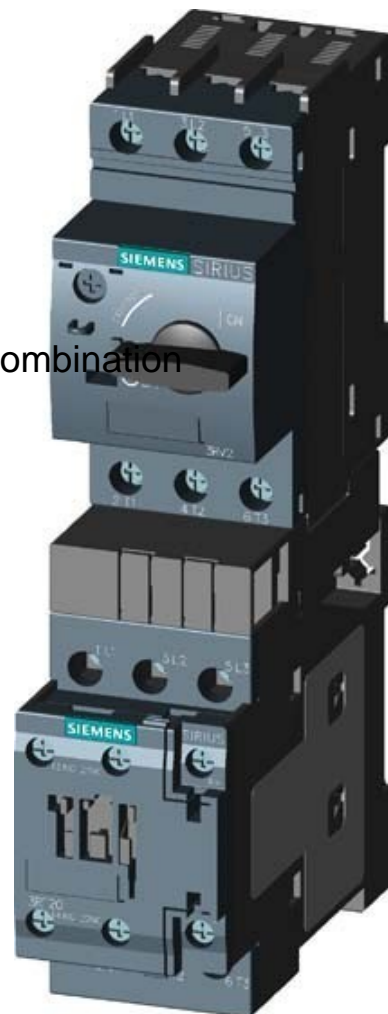

Motor starter combination Direct starter 3RA21100JH151BB4

Allgemeine Informationen

Products_Model	ET0785492
EAN	4011209796232
Producer	Siemens Indus.Sector
Producer-Model	3RA21100JH151BB4
Producer-Typ	3RA2110-0JH15-1BB4
min. Order	
Class	Motorstarter/Motorstarterkombination

Technische Informationen

Art des Motorstarters	Mit Kurzschlussauslöser
Bemessungssteuerspeisespann	0...0V
Bemessungssteuerspeisespannung	0V bei AC 60 Hz
Bemessungssteuerspeisespann	24...24V
Spannungsart zur Betätigung	
Bemessungsbetriebsleistung bei	0.25kW
Bemessungsbetriebsstrom Ie	0.85A
Überlastauslöser Stromeinstellu	0.7...1A
Anschlussart Hauptstromkreis	
Schutzart (IP)	

[Motor starter combination Direct starter 3RA21100JH151BB4 online kaufen](#)