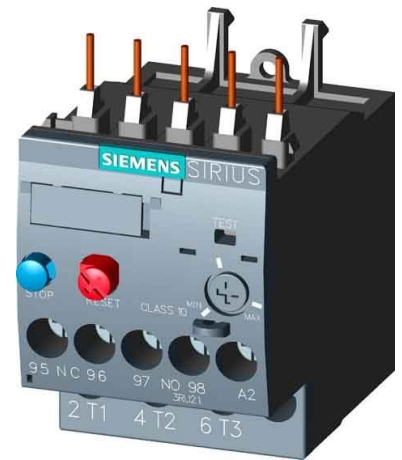

Thermal overload relay 14 A Direct attachment Other 3RU21264BJ0

Allgemeine Informationen

Products_Model	ET0789109
EAN	4011209781429
Producer	Siemens Indus.Sector
Producer-Model	3RU21264BJ0
Producer-Typ	3RU2126-4BJ0
min. Order	
Class	Überlastrelais thermisch

Technische Informationen

Einstellbarer Strombereich	14...20A
Montageart	
Anschlussart Hauptstromkreis	
Anzahl der Hilfskontakte als Öffner	
Anzahl der Hilfskontakte als Scl	
Anzahl der Hilfskontakte als Wechsler	
Auslöseklasse	

[Thermal overload relay 14 A Direct attachment Other 3RU21264BJ0 online kaufen](#)