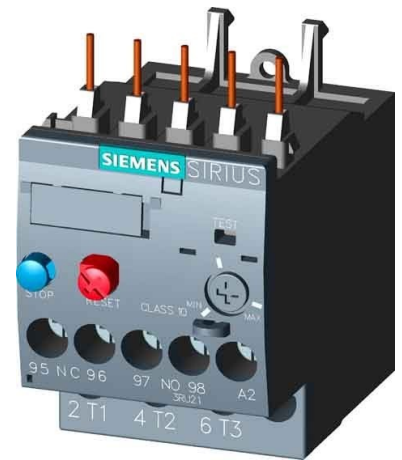

## Thermal overload relay 11 A Direct attachment Other 3RU21264AJ0

### Allgemeine Informationen

Products_Model	ET0789105
EAN	4011209781412
Producer	Siemens Indus.Sector
Producer-Model	3RU21264AJ0
Producer-Typ	3RU2126-4AJ0
min. Order	
Class	Überlastrelais thermisch

### Technische Informationen

Einstellbarer Strombereich	11...16A
Montageart	
Anschlussart Hauptstromkreis	
Anzahl der Hilfskontakte als Öffner	
Anzahl der Hilfskontakte als Scl	
Anzahl der Hilfskontakte als Wechsler	
Auslöseklasse	