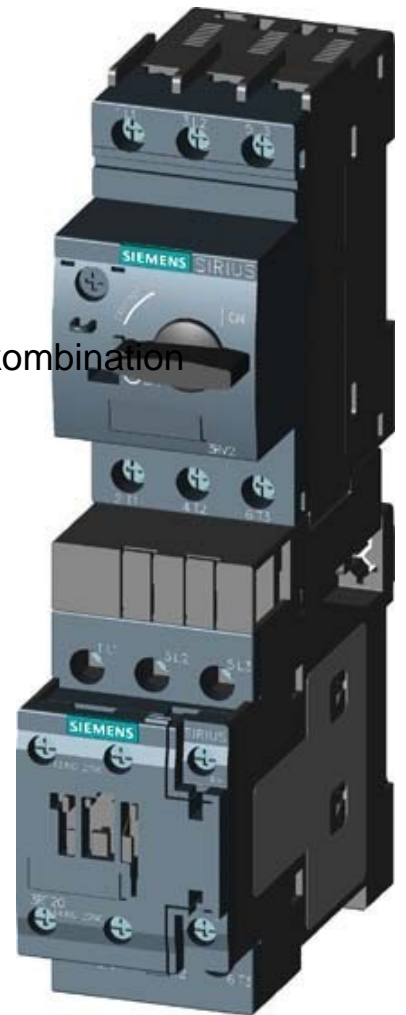

Motor starter combination Direct starter 3RA21100GD151BB4

Allgemeine Informationen

Products_Model	ET0785397
EAN	4011209796607
Producer	Siemens Indus.Sector
Producer-Model	3RA21100GD151BB4
Producer-Typ	3RA2110-0GD15-1BB4
min. Order	
Class	Motorstarter/Motorstarterkombination

Technische Informationen

Art des Motorstarters	Mit Kurzschlussauslöser
Bemessungssteuerspeisespann	0...0V
Bemessungssteuerspeisespannung	0V bei AC 60 Hz
Bemessungssteuerspeisespann	24...24V
Spannungsart zur Betätigung	
Bemessungsbetriebsleistung	bei 0.18kW
Bemessungsbetriebsstrom	Ie 0.6A
Überlastauslöser Stromeinstell	0.45...0.63A
Anschlussart Hauptstromkreis	
Schutzart (IP)	

[Motor starter combination Direct starter 3RA21100GD151BB4 online kaufen](#)