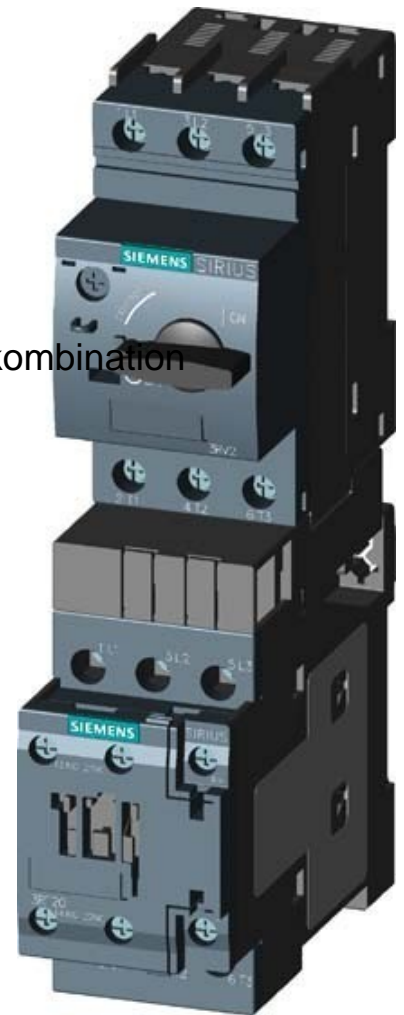

Motor starter combination Direct starter 3RA21100EH151BB4

Allgemeine Informationen

Products_Model	ET0785385
EAN	4011209796324
Producer	Siemens Indus.Sector
Producer-Model	3RA21100EH151BB4
Producer-Typ	3RA2110-0EH15-1BB4
min. Order	
Class	Motorstarter/Motorstarterkombination

Technische Informationen

Art des Motorstarters	Mit Kurzschlussauslöser
Bemessungssteuerspeisespann	0...0V
Bemessungssteuerspeisespannung	0V bei AC 60 Hz
Bemessungssteuerspeisespann	24...24V
Spannungsart zur Betätigung	
Bemessungsbetriebsleistung bei	0.09kW
Bemessungsbetriebsstrom Ie	0.3A
Überlastauslöser Stromeinstellu	0.28...0.4A
Anschlussart Hauptstromkreis	
Schutzart (IP)	

[Motor starter combination Direct starter 3RA21100EH151BB4 online kaufen](#)