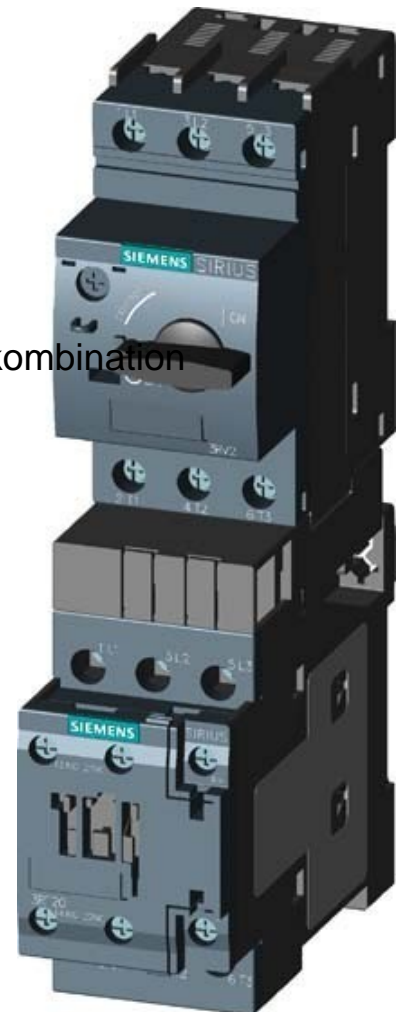

Motor starter combination Direct starter 3RA21100EH151BB4

Allgemeine Informationen

Products_Model	ET0785385
EAN	4011209796324
Producer	Siemens Indus.Sector
Producer-Model	3RA21100EH151BB4
Producer-Typ	3RA2110-0EH15-1BB4
min. Order	
Class	Motorstarter/Motorstarterkombination

Technische Informationen

Art des Motorstarters	Mit Kurzschlussauslöser
Bemessungssteuerspeisespann	0...0V
Bemessungssteuerspeisespannung	0V bei AC 60 Hz
Bemessungssteuerspeisespann	24...24V
Spannungsart zur Betätigung	
Bemessungsbetriebsleistung	bei 0.09kW
Bemessungsbetriebsstrom	Ie 0.3A
Überlastauslöser Stromeinstellu	0.28...0.4A
Anschlussart Hauptstromkreis	
Schutzart (IP)	

[Motor starter combination Direct starter 3RA21100EH151BB4 online kaufen](#)