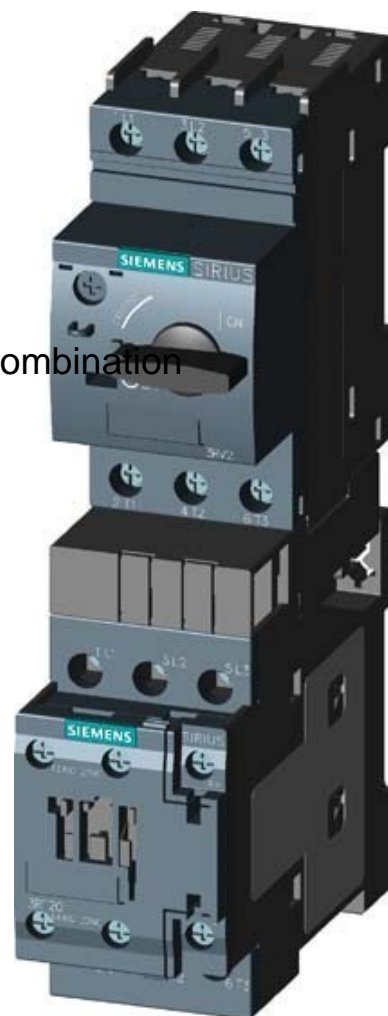

Motor starter combination Direct starter 3RA21100DH151BB4

Allgemeine Informationen

Products_Model	ET0785377
EAN	4011209796195
Producer	Siemens Indus.Sector
Producer-Model	3RA21100DH151BB4
Producer-Typ	3RA2110-0DH15-1BB4
min. Order	
Class	Motorstarter/Motorstarterkombination

Technische Informationen

Art des Motorstarters	Mit Kurzschlussauslöser
Bemessungssteuerspeisespann	0...0V
Bemessungssteuerspeisespannung	0V bei AC 60 Hz
Bemessungssteuerspeisespann	24...24V
Spannungsart zur Betätigung	
Bemessungsbetriebsleistung	be 0.09kW
Bemessungsbetriebsstrom	Ie 0.3A
Überlastauslöser Stromeinstellu	0.22...0.32A
Anschlussart Hauptstromkreis	
Schutzart (IP)	

[Motor starter combination Direct starter 3RA21100DH151BB4 online kaufen](#)