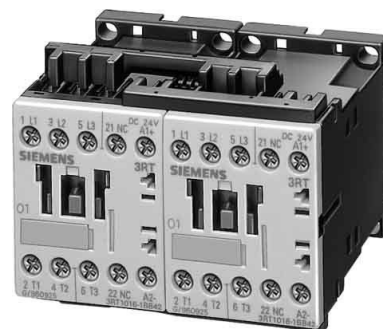

## Siemens Indus.Sector Wendekombination 11kW/400V 110VAC S0 3RA232

### Allgemeine Informationen

Artikelnummer	ET0786313
EAN	4011209836273
Hersteller	Siemens Indus.Sector
Hersteller-ArtNr	3RA23268XB301AK6
Hersteller-Typ	3RA2326-8XB30-1AK6
Verpackungseinheit	1 Stück
Artikelklasse	Schützkombination

Siemens Indus.Sector Wendekombination 11kW/400V 110VAC S0  
 3RA2326-8XB30-1AK6 Funktion Wendeschütz,  
 Bemessungssteuerspeisespannung  $U_s$  bei AC 50 Hz 110 ...

110V, Bemessungssteuerspeisespannung  $U_s$  bei AC 60 Hz 120 ...

120V, Bemessungssteuerspeisespannung  $U_s$  bei DC 0V, Spannungsart zur Betätigung AC, Bemessungsbetriebsstrom  $I_e$  bei AC-3, 400 V 25A, Bemessungsbetriebsleistung bei AC-3, 400 V 11kW, Anschlussart Hauptstromkreis Schraubanschluss, Schutzart (IP) IP20, Mit der Wende-Schützschtaltung lässt sich die Drehrichtung eines Drehstrommotors ändern.