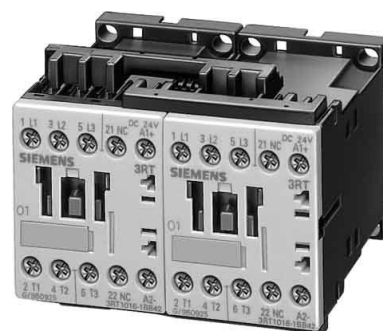

## Siemens Indus.Sector Wendekombination 11kW/400V 110VAC S0 3RA232

### Allgemeine Informationen

Artikelnummer	ET0786312
EAN	4011209836266
Hersteller	Siemens Indus.Sector
Hersteller-ArtNr	3RA23268XB301AG2
Hersteller-Typ	3RA2326-8XB30-1AG2
Verpackungseinheit	1 Stück
Artikelklasse	Schützkombination

Siemens Indus.Sector Wendekombination 11kW/400V 110VAC S0  
 3RA2326-8XB30-1AG2 Funktion Wendeschütz,  
 Bemessungssteuerspeisespannung  $U_s$  bei AC 50 Hz 110 ...

110V, Bemessungssteuerspeisespannung  $U_s$  bei AC 60 Hz 110 ...

110V, Bemessungssteuerspeisespannung  $U_s$  bei DC 0V, Spannungsart zur Betätigung AC, Bemessungsbetriebsstrom  $I_e$  bei AC-3, 400 V 25A, Bemessungsbetriebsleistung bei AC-3, 400 V 11kW, Anschlussart Hauptstromkreis Schraubanschluss, Schutzart (IP) IP20, Mit der Wende-Schützschtaltung lässt sich die Drehrichtung eines Drehstrommotors ändern.