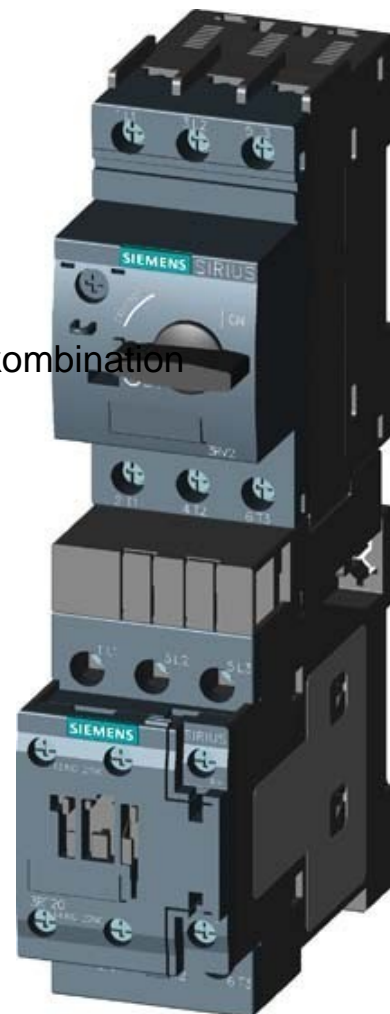

Motor starter combination Direct starter 3RA21101DH151BB4

Allgemeine Informationen

Products_Model	ET0785549
EAN	4011209796348
Producer	Siemens Indus.Sector
Producer-Model	3RA21101DH151BB4
Producer-Typ	3RA2110-1DH15-1BB4
min. Order	
Class	Motorstarter/Motorstarterkombination

Technische Informationen

Art des Motorstarters	Mit Kurzschlussauslöser
Bemessungssteuerspeisespann	0...0V
Bemessungssteuerspeisespannung	0V bei AC 60 Hz
Bemessungssteuerspeisespann	24...24V
Spannungsart zur Betätigung	
Bemessungsbetriebsleistung	bei 1.1kW
Bemessungsbetriebsstrom	Ie 2.7A
Überlastauslöser Stromeinstellu	2.2...3.2A
Anschlussart Hauptstromkreis	
Schutzart (IP)	

[Motor starter combination Direct starter 3RA21101DH151BB4 online kaufen](#)