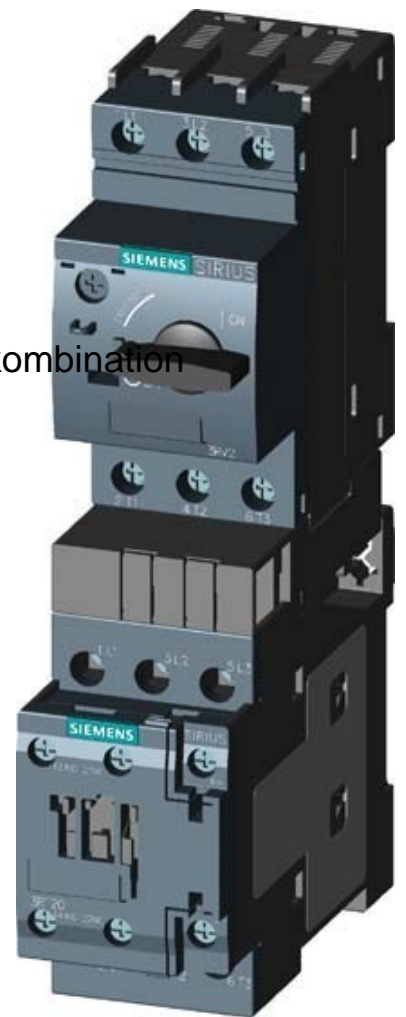

Motor starter combination Direct starter 3RA21101DD151BB4

Allgemeine Informationen

Products_Model	ET0785545
EAN	4011209796737
Producer	Siemens Indus.Sector
Producer-Model	3RA21101DD151BB4
Producer-Typ	3RA2110-1DD15-1BB4
min. Order	
Class	Motorstarter/Motorstarterkombination

Technische Informationen

Art des Motorstarters	Mit Kurzschlussauslöser
Bemessungssteuerspeisespann	0...0V
Bemessungssteuerspeisespannung	0V bei AC 60 Hz
Bemessungssteuerspeisespann	24...24V
Spannungsart zur Betätigung	
Bemessungsbetriebsleistung	bei 1.1kW
Bemessungsbetriebsstrom I _e	2.7A
Überlastauslöser Stromeinstellu	2.2...3.2A
Anschlussart Hauptstromkreis	
Schutzart (IP)	

[Motor starter combination Direct starter 3RA21101DD151BB4 online kaufen](#)