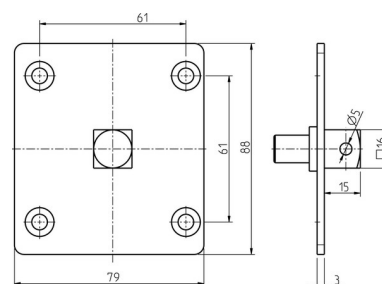

Technische Informationen

Art des Zubehörs

[Accessories for gate-/roller-blind drive Other 93401601 online kaufen](#)