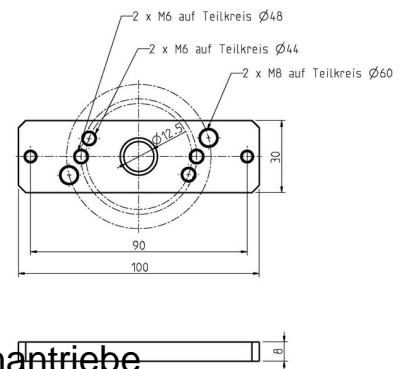

Accessories for gate-/roller-blind drive Other 94401009

Allgemeine Informationen

Products_Model	ET7000705
EAN	4031909013446
Producer	Rademacher
Producer-Model	94401009
Producer-Typ	4010-09
min. Order	
Class	Zubehör für Tor-/Rollladerantriebe

Technische Informationen

Art des Zubehörs

[Accessories for gate-/roller-blind drive Other 94401009 online kaufen](#)