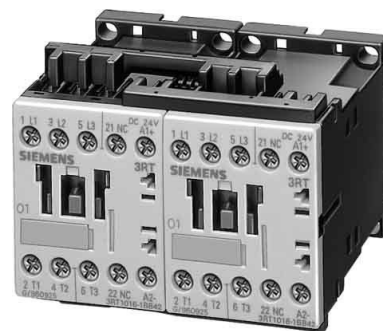

Siemens Indus.Sector Wendekombination 7,5kW/400V 110VAC S0 3RA23

Allgemeine Informationen

Artikelnummer	ET0786295
EAN	4011209836228
Hersteller	Siemens Indus.Sector
Hersteller-ArtNr	3RA23258XB302AK6
Hersteller-Typ	3RA2325-8XB30-2AK6
Verpackungseinheit	1 Stück
Artikelklasse	Schützkombination

Technische Informationen

Funktion	
Bemessungssteuerspeisespannung U_s bei AC 50 Hz	110V
Bemessungssteuerspeisespannung U_s bei AC 60 Hz	120V
Bemessungssteuerspeisespannung U_s bei DC	0V
Spannungsart zur Betätigung	AC
Bemessungsbetriebsstrom I_e bei AC-3, 400 V	17A
Bemessungsbetriebsleistung bei AC-3, 400 V	7.5kW
Anschlussart Hauptstromkreis	Federzuganschluss
Schutzart (IP)	IP20

Siemens Indus.Sector Wendekombination 7,5kW/400V 110VAC S0
 3RA2325-8XB30-2AK6 Funktion Wendeschütz,
 Bemessungssteuerspeisespannung U_s bei AC 50 Hz 110 ...

110V, Bemessungssteuerspeisespannung U_s bei AC 60 Hz 120 ...

120V, Bemessungssteuerspeisespannung U_s bei DC 0V, Spannungsart zur Betätigung AC, Bemessungsbetriebsstrom I_e bei AC-3, 400 V 17A, Bemessungsbetriebsleistung bei AC-3, 400 V 7,5kW, Anschlussart Hauptstromkreis Federzuganschluss, Schutzart (IP) IP20, Mit der Wende-Schützschialtung lässt sich die Drehrichtung eines Drehstrommotors ändern.