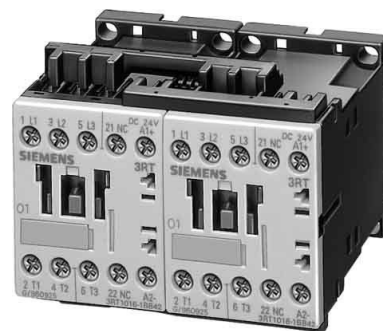

Siemens Indus.Sector Wendekombination 5,5kW/400V 110VAC S0 3RA23

Allgemeine Informationen

Artikelnummer	ET0786283
EAN	4011209836129
Hersteller	Siemens Indus.Sector
Hersteller-ArtNr	3RA23248XB302AK6
Hersteller-Typ	3RA2324-8XB30-2AK6
Verpackungseinheit	1 Stück
Artikelklasse	Schützkombination

Technische Informationen

Funktion	
Bemessungssteuerspeisespannung U_s bei AC 50 Hz	110V
Bemessungssteuerspeisespannung U_s bei AC 60 Hz	120V
Bemessungssteuerspeisespannung U_s bei DC	0V
Spannungsart zur Betätigung	AC
Bemessungsbetriebsstrom I_e bei AC-3, 400 V	12A
Bemessungsbetriebsleistung bei AC-3, 400 V	5,5kW
Anschlussart Hauptstromkreis	Federzuganschluss
Schutzart (IP)	IP20

Siemens Indus.Sector Wendekombination 5,5kW/400V 110VAC S0
 3RA2324-8XB30-2AK6 Funktion Wendeschütz,
 Bemessungssteuerspeisespannung U_s bei AC 50 Hz 110 ...

110V, Bemessungssteuerspeisespannung U_s bei AC 60 Hz 120 ...

120V, Bemessungssteuerspeisespannung U_s bei DC 0V, Spannungsart zur Betätigung AC, Bemessungsbetriebsstrom I_e bei AC-3, 400 V 12A, Bemessungsbetriebsleistung bei AC-3, 400 V 5,5kW, Anschlussart Hauptstromkreis Federzuganschluss, Schutzart (IP) IP20, Mit der Wende-Schützschialtung lässt sich die Drehrichtung eines Drehstrommotors ändern.